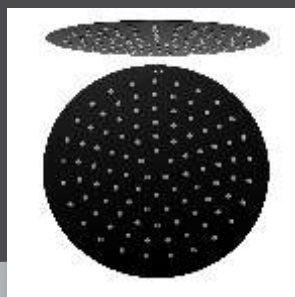

## Chuveiro

LINHA  
VENEZIA

Redondo

Material: Latão  
Conexões de 1/2 polegada

H121 01 31 2

Preto Fosco