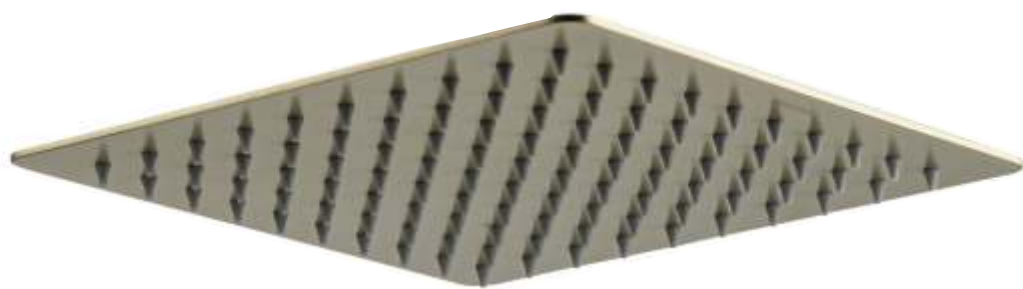

## Chuveiro

LINHA  
MILANO

Quadrado

Material: Latão  
Conexões de 1/2 polegada

H122 01 43 2

Dourado escovado