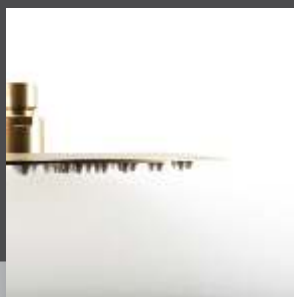

## Chuveiro

LINHA  
VENEZIA

Redondo

Material: Latão  
Conexões de 1/2 polegada

H121 01 43 2

Dourado escovado